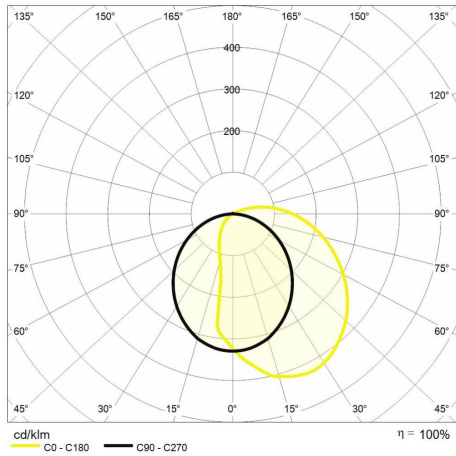

Descrizione tecnica

Codice prodotto: MES0245 | Categoria: Apparecchi da esterni | Modello: Vedetta | Descrizione prodotto: VEDETTA 9,5W 3000K 230V IP54 CRI90 Bianco | Temperatura colore (CCT): 3000K | Indice resa cromatica (CRI): > 90 | Flusso luminoso (lm): 450 | Angolo di emissione: 120° | Larghezza (mm): 170 | Lunghezza (mm): 120 | Altezza (mm): 300 | Grado IP: IP 54 | Colore finitura: Bianco RAL9003 | Tipologia di finitura: Verniciato a polveri di poliestere | Materiale corpo: Alluminio | Materiale diffusore: Vetro | Potenza nominale (W): 9,5 | Alimentazione: 220/240V 50/60Hz | Alimentatore: Incluso | Classe di isolamento: I | Dimmerabile: No |

Dati illuminotecnici

Temperatura colore (CCT)	3000K	Angolo di emissione	120°
Indice resa cromatica (CRI)	> 90		
Flusso luminoso (lm)	450		

Dati meccanici

Larghezza (mm)	170	Colore finitura	Bianco RAL9003
Lunghezza (mm)	120	Tipologia di finitura	Verniciato a polveri di poliestere
Altezza (mm)	300	Materiale corpo	Alluminio
Grado IP	IP 54	Materiale diffusore	Vetro

Dati elettrici

Potenza nominale (W)	9,5	Dimmerabile	No
Alimentazione	220/240V 50/60Hz		
Alimentatore	Incluso		
Classe di isolamento	I		

Fotometria

Disegno tecnico