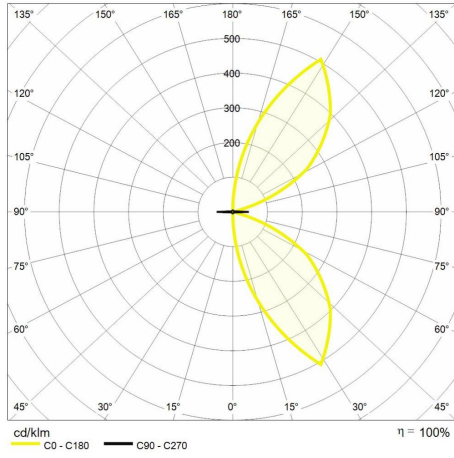

Descrizione tecnica

Codice prodotto: MES0244 | Categoria: Apparecchi da esterni | Modello: Discreta | Descrizione prodotto: DISCRETA 7,5W 3000K 230V CRI90 IP54 bianca | Temperatura colore (CCT): 3000K | Indice resa cromatica (CRI): > 90 | Flusso luminoso (lm): 380 | Larghezza (mm): 182 | Lunghezza (mm): 100 | Altezza (mm): 60 | Peso (g): 1000 | Grado IP: IP 54 | Colore finitura: Bianco RAL9003 | Tipologia di finitura: Verniciato a polveri di poliestere | Materiale corpo: Alluminio | Materiale diffusore: Vetro | Potenza nominale (W): 7,5 | Alimentazione: 220/240V 50/60Hz | Alimentatore: Incluso | Classe di isolamento: I | Dimmerabile: No |

Dati illuminotecnici

Temperatura colore (CCT)	3000K
Indice resa cromatica (CRI)	> 90
Flusso luminoso (lm)	380

Dati meccanici

Larghezza (mm)	182	Colore finitura	Bianco RAL9003
Lunghezza (mm)	100	Tipologia di finitura	Verniciato a polveri di poliestere
Altezza (mm)	60	Materiale corpo	Alluminio
Peso (g)	1000	Materiale diffusore	Vetro
Grado IP	IP 54		

Dati elettrici

Potenza nominale (W)	7,5	Dimmerabile	No
Alimentazione	220/240V 50/60Hz		
Alimentatore	Incluso		
Classe di isolamento	I		

Fotometria

Disegno tecnico