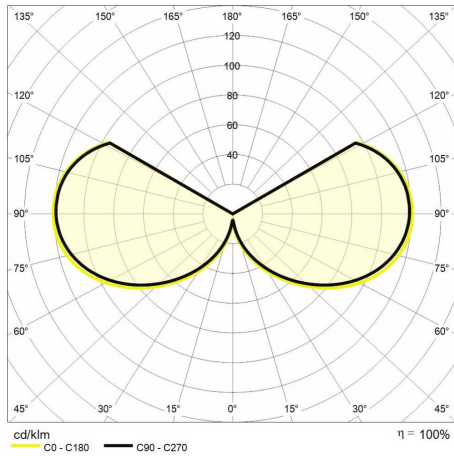

## Descrizione tecnica

Codice prodotto: MES0243 | Categoria: Apparecchi da esterni | Modello: Ridotta quadra | Descrizione prodotto: RIDOTTA QUADRA 8W 3000K 230V IP67 CRI90 bianca | Temperatura colore (CCT): 3000K | Indice resa cromatica (CRI): > 90 | Flusso luminoso (lm): 250 | Angolo di emissione: 360° | Larghezza (mm): 150 | Lunghezza (mm): 150 | Altezza (mm): 95 | Grado IP: IP 66 | Colore finitura: Bianco RAL9003 | Tipologia di finitura: Verniciato a polveri di poliestere | Materiale corpo: Alluminio | Materiale diffusore: Acrilico trasparente | Potenza nominale (W): 15 | Alimentazione: 220/240V 50/60Hz | Alimentatore: Incluso | Classe di isolamento: I | Dimmerabile: No |

### Dati illuminotecnici

Temperatura colore (CCT)	3000K	Angolo di emissione	360°
Indice resa cromatica (CRI)	> 90		
Flusso luminoso (lm)	250		

### Dati meccanici

Larghezza (mm)	150	Colore finitura	Bianco RAL9003
Lunghezza (mm)	150	Tipologia di finitura	Verniciato a polveri di poliestere
Altezza (mm)	95	Materiale corpo	Alluminio
Grado IP	IP 66	Materiale diffusore	Acrilico trasparente

## Fotometria