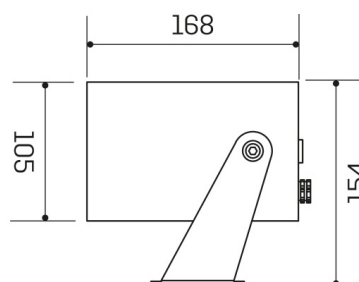

Fotometria

Disegno tecnico

Accessori

PICCHETTO per ACCENTO 14W 26W

Cod: MES0238

ZANCA CON TIRAFONDI per ACCENTO

Cod: MES0240

CINGHIA da fusto per ACCENTO

Cod: MES0241