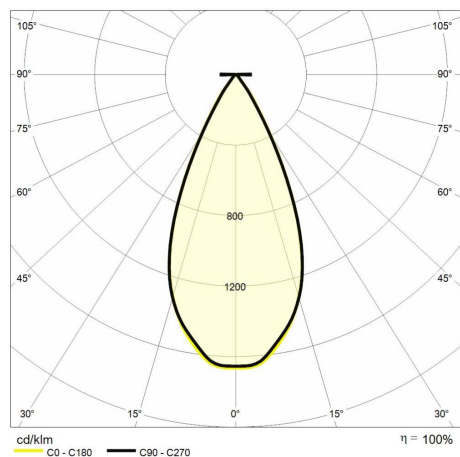

Fotometria

Disegno tecnico