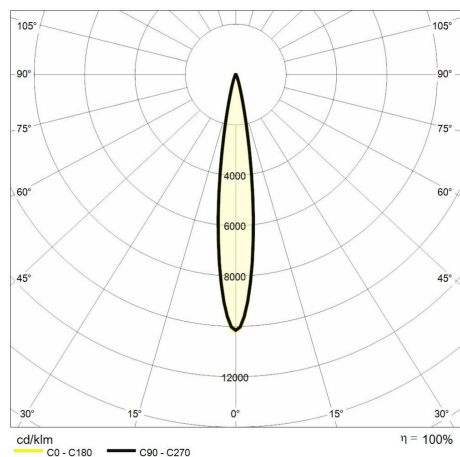

Fotometria

Disegno tecnico