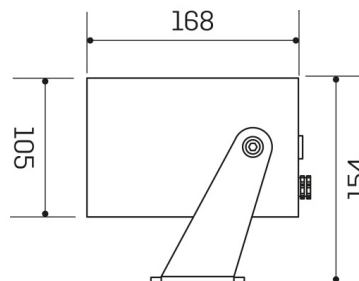

Fotometria

Disegno tecnico

Accessori

PICCHETTO per ACCENTO 14W 26W

Cod: MES0238

ZANCA CON TIRAFONDI per ACCENTO

Cod: MES0240

CINGHIA da fusto per ACCENTO

Cod: MES0241