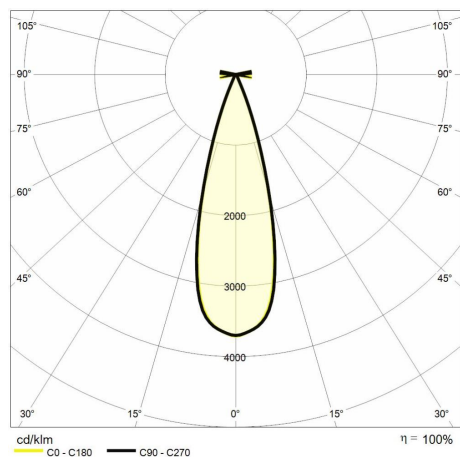

Fotometria

Disegno tecnico