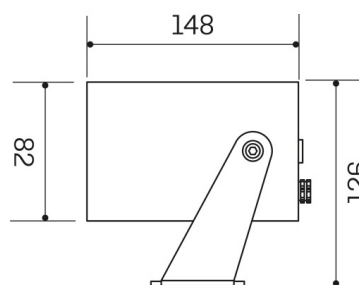

Fotometria

Disegno tecnico

Accessori

PICCHETTO per ACCENTO 14W 26W

Cod: MES0238

ZANCA CON TIRAFONDI per ACCENTO

Cod: MES0240

CINGHIA da fusto per ACCENTO

Cod: MES0241