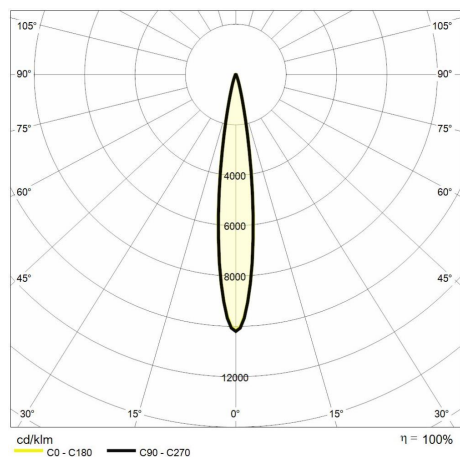

Fotometria

Disegno tecnico