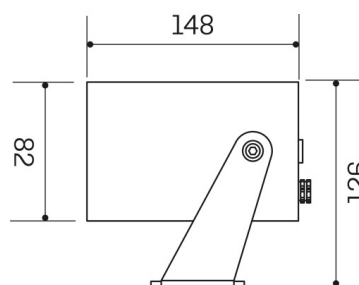

Dati meccanici

Diametro (mm)	82	Colore finitura	Nero RAL9005
Altezza (mm)	148	Tipologia di finitura	Verniciato a polveri di poliestere
Peso (g)	1150		
Grado IP	IP 65	Materiale corpo	Alluminio
		Materiale diffusore	Vetro

Dati elettrici

Potenza nominale (W)	14	Dimmerabile	No
Fattore di potenza	> 0,8	Lunghezza del cavo	1.5
Alimentazione	220/240V 50/60Hz		
Alimentatore	Integrato		
Classe di isolamento	I		

Fotometria

Disegno tecnico