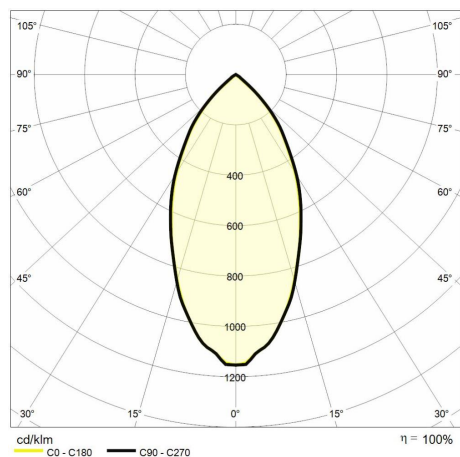

Fotometria

Disegno tecnico