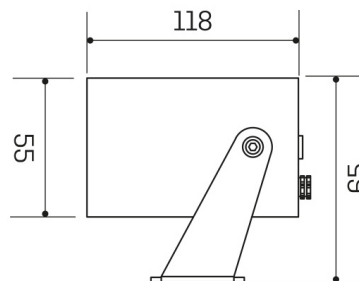

Fotometria

Disegno tecnico

Accessori

PICCHETTO per ACCENTO 8W

Cod: MES0239