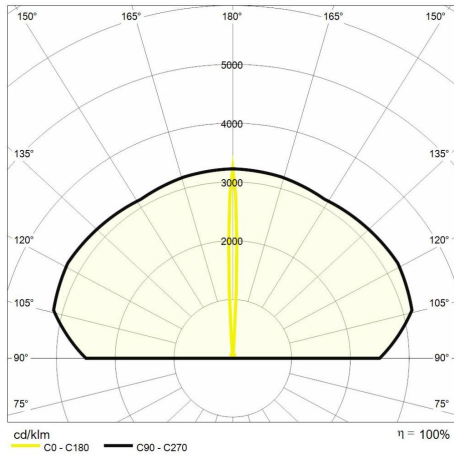

## Descrizione tecnica

Codice prodotto: MES0002 | Categoria: Apparecchi da esterni | Modello: Sfacciata | Descrizione prodotto: SFACCIATA 7W 4000K IP54 NERA | Temperatura colore (CCT): 4000K | Indice resa cromatica (CRI): > 90 | MacAdam (SDCM): < 3 | Flusso luminoso (lm): 380 | Angolo di emissione: 50° | Sicurezza fotobiologica: RG1 (rischio basso) | Larghezza (mm): 60 | Lunghezza (mm): 150 | Altezza (mm): 95 | Peso (g): 600 | Grado IP: IP 54 | Colore finitura: Nero RAL9005 | Tipologia di finitura: Verniciato a polveri di poliestere | Materiale corpo: Alluminio | Temperatura operativa massima: -20° C | Temperatura operativa minima: +50° C | Potenza nominale (W): 7 | Fattore di potenza: > 0,5 | Alimentazione: 230V 50/60Hz | Alimentatore: Integrato | Classe di isolamento: I | Dimmerabile: No |

### Dati illuminotecnici

Temperatura colore (CCT)	4000K	Angolo di emissione	50°
Indice resa cromatica (CRI)	> 90	Sicurezza fotobiologica	RG1 (rischio basso)
MacAdam (SDCM)	< 3		
Flusso luminoso (lm)	380		

### Dati meccanici

Larghezza (mm)	60	Grado IP	IP 54
Lunghezza (mm)	150	Colore finitura	Nero RAL9005
Altezza (mm)	95	Tipologia di finitura	Verniciato a polveri di poliestere
Peso (g)	600	Materiale corpo	Alluminio

## Fotometria