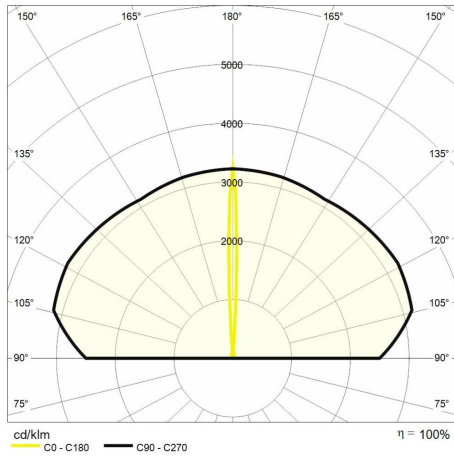

Fotometria