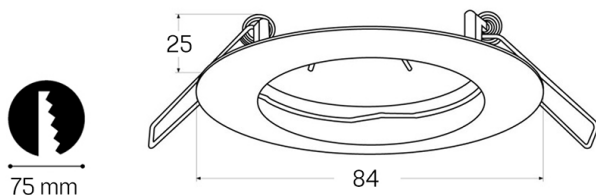

Dati meccanici

Diametro (mm)	84	Grado IP	IP 20
Altezza (mm)	5	Colore finitura	Bronzo
Foro di incasso (mm)	Ø 75	Materiale corpo	Alluminio
Peso (g)	70		

Dati elettrici

Potenza nominale (W)	max 50
Alimentazione	230V 50Hz
Classe di isolamento	II

Disegno tecnico

Accessori

Mollette fissaggio GU10

MOLLETTE DI FISSAGGIO faretti

Cod: 7300328