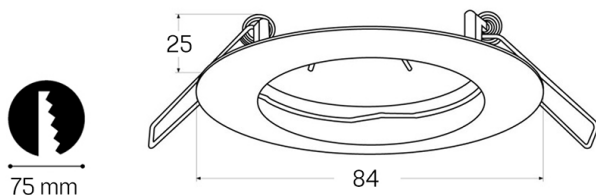

Dati meccanici

Diametro (mm)	84	Grado IP	IP 20
Altezza (mm)	5	Colore finitura	Oro
Foro di incasso (mm)	Ø 75	Materiale corpo	Alluminio
Peso (g)	70		

Dati elettrici

Potenza nominale (W)	max 50
Alimentazione	230V 50Hz
Classe di isolamento	II

Disegno tecnico

Accessori

Mollette fissaggio GU10

MOLLETTE DI FISSAGGIO faretti

Cod: 7300328