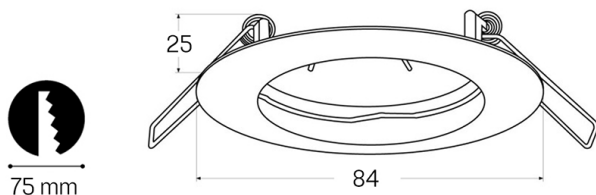

Dati meccanici

Diametro (mm)	84	Grado IP	IP 20
Altezza (mm)	5	Colore finitura	Bianco
Foro di incasso (mm)	Ø 75	Materiale corpo	Alluminio
Peso (g)	70		

Dati elettrici

Potenza nominale (W)	max 50
Alimentazione	230V 50Hz
Classe di isolamento	II

Disegno tecnico

Accessori

Mollette fissaggio GU10

MOLLETTE DI FISSAGGIO faretti

Cod: 7300328