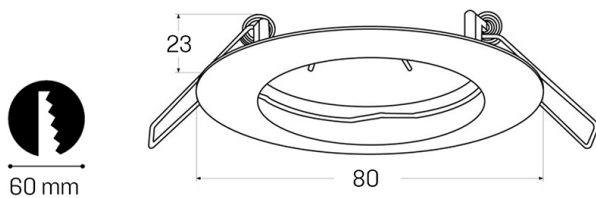

Dati meccanici

Diametro (mm)	80	Grado IP	IP 20
Altezza (mm)	3	Colore finitura	Nichel
Foro di incasso (mm)	Ø 60	Materiale corpo	Alluminio
Peso (g)	70		

Dati elettrici

Potenza nominale (W)	max 50
Alimentazione	230V 50Hz
Classe di isolamento	II

Disegno tecnico

Accessori

Mollette fissaggio GU10

MOLLETTE DI FISSAGGIO faretti

Cod: 7300328