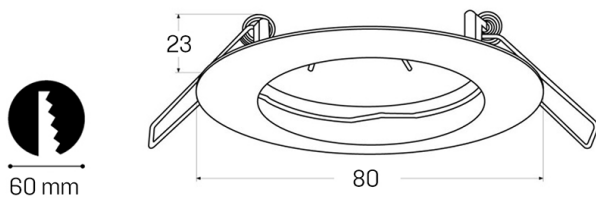

Dati meccanici

Diametro (mm)	80	Grado IP	IP 20
Altezza (mm)	3	Colore finitura	Cromo
Foro di incasso (mm)	Ø 60	Materiale corpo	Alluminio
Peso (g)	70		

Dati elettrici

Potenza nominale (W)	max 50
Alimentazione	230V 50Hz
Classe di isolamento	II

Disegno tecnico

Accessori

Mollette fissaggio GU10

MOLLETTE DI FISSAGGIO faretti

Cod: 7300328