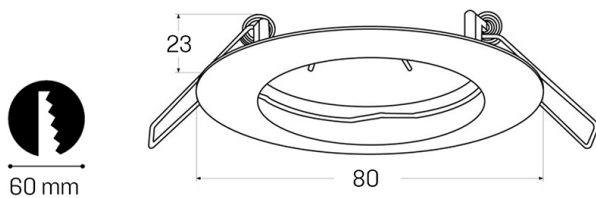

Dati meccanici

Diametro (mm)	80	Grado IP	IP 20
Altezza (mm)	3	Colore finitura	Nero
Foro di incasso (mm)	Ø 60	Materiale corpo	Alluminio
Peso (g)	70		

Dati elettrici

Potenza nominale (W)	max 50
Alimentazione	230V 50Hz
Classe di isolamento	II

Disegno tecnico

Accessori

Mollette fissaggio GU10

MOLLETTE DI FISSAGGIO faretti

Cod: 7300328