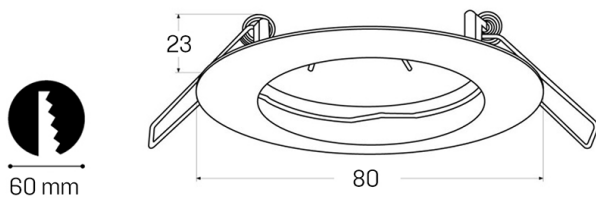

Dati meccanici

Diametro (mm)	80	Grado IP	IP 20
Altezza (mm)	3	Colore finitura	Bianco
Foro di incasso (mm)	Ø 60	Materiale corpo	Alluminio
Peso (g)	70		

Dati elettrici

Potenza nominale (W)	max 50
Alimentazione	230V 50Hz
Classe di isolamento	II

Disegno tecnico

Accessori

Mollette fissaggio GU10

MOLLETTE DI FISSAGGIO faretti

Cod: 7300328