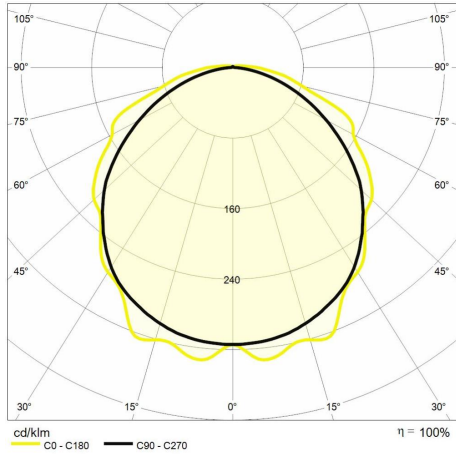

Fotometria