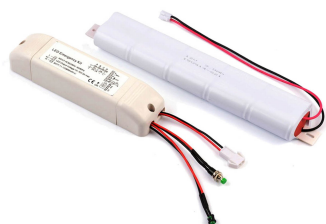

Accessori

Kit emergenza Backlit e panel LED

KIT EMERGENZA per PANNELLO LED REER

Cod: 6361127