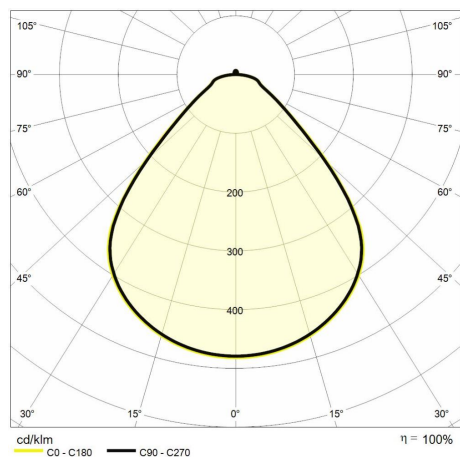

Fotometria

Disegno tecnico