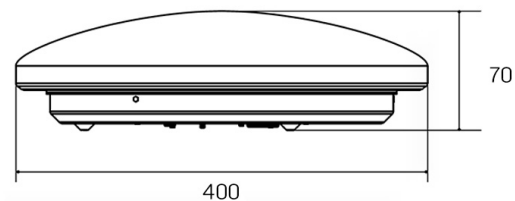

Accessori

Accessori kost 400mm

ANELLO bianco per KOST/EVO
Ø400mm
Cod: 6361117

Accessori kost 400mm

ANELLO silver per KOST/EVO Ø400mm
Cod: 6361118