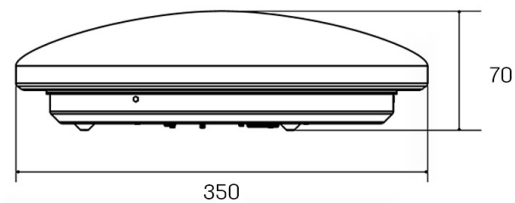

Accessori

Accessori kost 350mm

ANELLO bianco per KOST/EVO
Ø350mm
Cod: 6361123

Accessori kost 350mm

ANELLO silver per KOST/EVO Ø350mm
Cod: 6361124