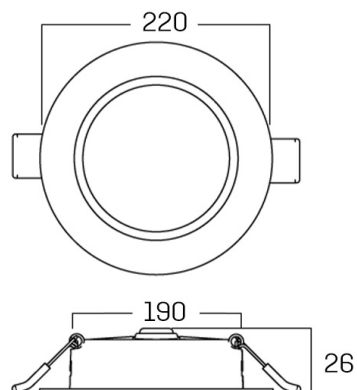

Disegno tecnico

Accessori

Clips ricambio Skies CCT

CLIPS DI RICAMBIO PER SKIES CCT

Cod: 6361185

Kit plafone Skies CCT

KIT PLAFONE SKIES CCT 24W Ø225mm

Cod: 6361142