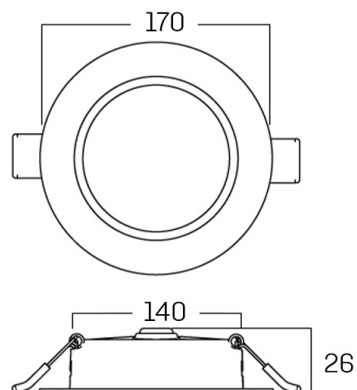

Disegno tecnico

Accessori

Clips ricambio Skies CCT

CLIPS DI RICAMBIO PER SKIES CCT

Cod: 6361185

Kit plafone Skies CCT

KIT PLAFONE SKIES CCT 18W Ø170mm

Cod: 6361141