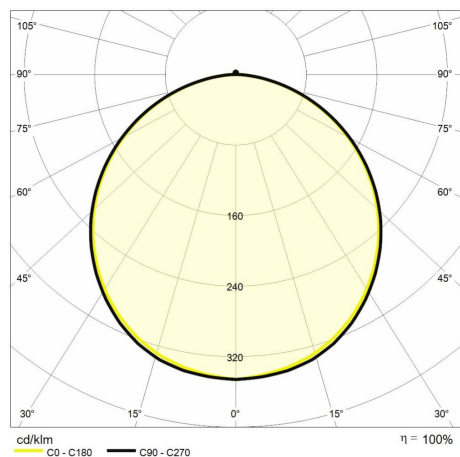

Fotometria