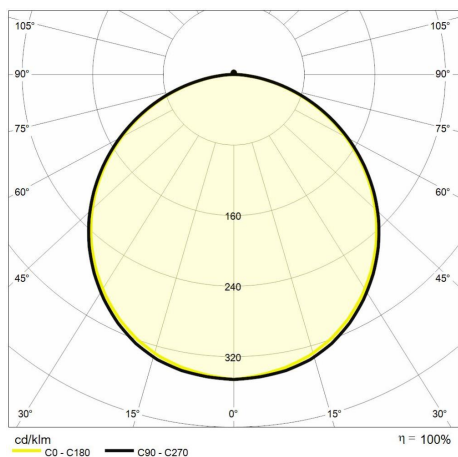

Fotometria