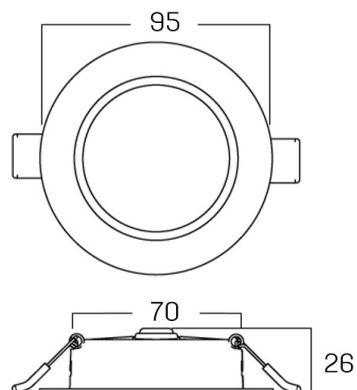

Disegno tecnico

Accessori

Clips ricambio Skies CCT

CLIPS DI RICAMBIO PER SKIES CCT

Cod: 6361185