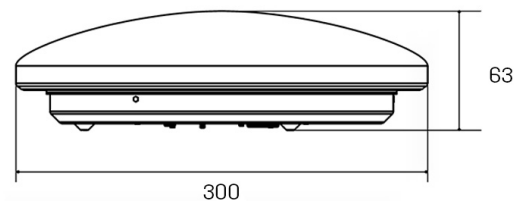

Accessori

Accessori kost 300mm

ANELLO bianco per KOST/EVO
Ø300mm
Cod: 6361121

Accessori kost 300mm

ANELLO silver per KOST/EVO Ø300mm
Cod: 6361122