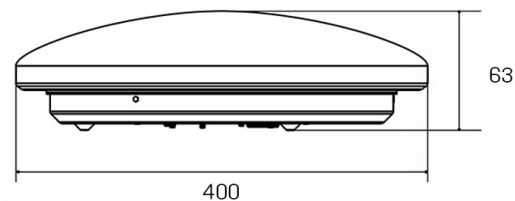

Accessori

Accessori kost 400mm

ANELLO bianco per KOST/EVO
Ø400mm
Cod: 6361117

Accessori kost 400mm

ANELLO silver per KOST/EVO Ø400mm
Cod: 6361118