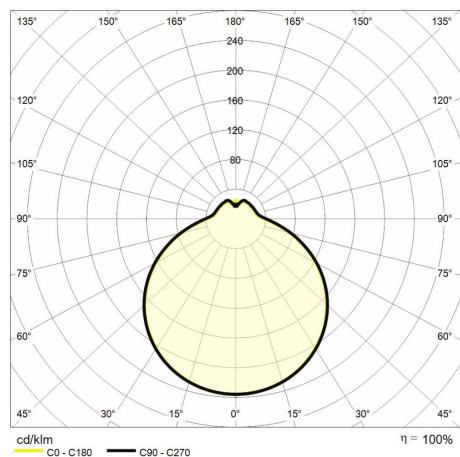

Fotometria

Disegno tecnico