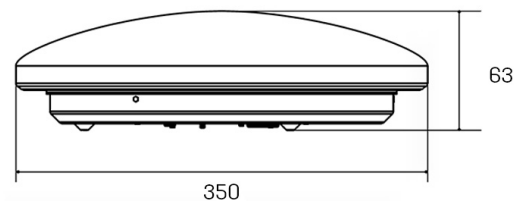

Accessori

Accessori kost 350mm

ANELLO bianco per KOST/EVO
Ø350mm
Cod: 6361123

Accessori kost 350mm

ANELLO silver per KOST/EVO Ø350mm
Cod: 6361124