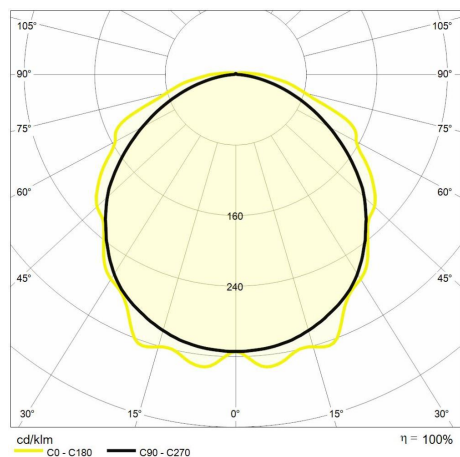

Fotometria