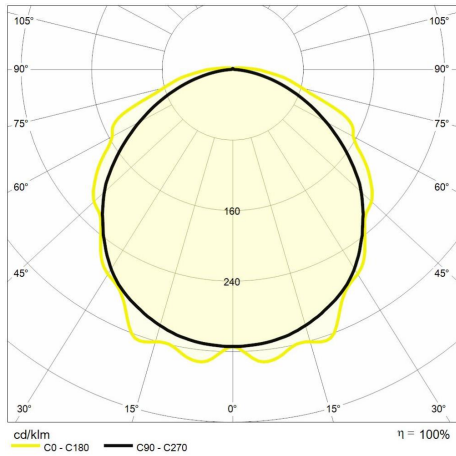

Fotometria

Disegno tecnico