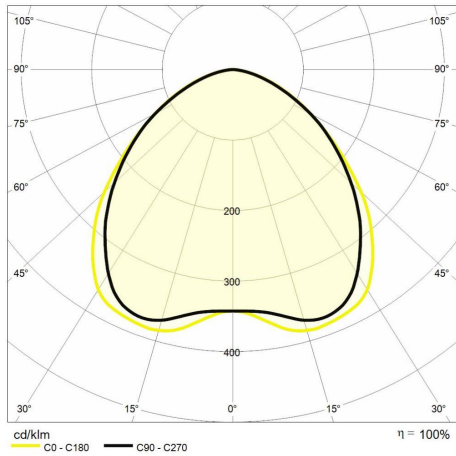

Fotometria