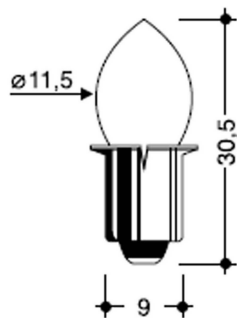

P13.5s prefocus

LAMPADINA P13,5s d,11x30mm
7431/7,2V-0,55A

Cod: **5453159**

IP20
Protetto contro corpi solidi di dimensioni superiori a 12 mm

Esente
Prodotto esente da etichettatura energetica

Garanzia ReeR
La ReeR garantisce il prodotto per un periodo della durata di 3 anni

Descrizione tecnica

Codice prodotto: 5453159 | Categoria: Lampade non LED | Modello: P13.5s prefocus | Descrizione prodotto: LAMPADINA P13,5s d,11x30mm 7431/7,2V-0,55A | Durata del LED: 10 h | Classe efficienza energetica: Esente | Diametro (mm): 11 | Altezza (mm): 30 | Attacco lampada: P13,5s | Grado IP: IP 20 | Potenza nominale (W): 3,96 | Alimentazione: 7,2V 550mA | Quantità per confezione: 100 |

Dati illuminotecnici

Durata del LED	10 h
Classe efficienza energetica	Esente

Dati meccanici

Diametro (mm)	11	Attacco lampada	P13,5s
Altezza (mm)	30	Grado IP	IP 20

Dati elettrici

Potenza nominale (W)	3.96
Alimentazione	7,2V 550mA
Quantità per confezione	100