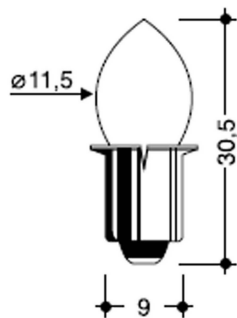

# P13.5s prefocus

LAMPADINA P13,5s d,11x30mm  
7431/3,5V-0,5A

Cod: **5453157**

IP20  
Protetto contro corpi solidi di dimensioni superiori a 12 mm

Esente  
Prodotto esente da etichettatura energetica

Garanzia ReeR  
La ReeR garantisce il prodotto per un periodo della durata di 3 anni

## Descrizione tecnica

Codice prodotto: 5453157 | Categoria: Lampade non LED | Modello: P13.5s prefocus | Descrizione prodotto: LAMPADINA P13,5s d,11x30mm 7431/3,5V-0,5A | Durata del LED: 10 h | Classe efficienza energetica: Esente | Diametro (mm): 11 | Altezza (mm): 30 | Attacco lampada: P13,5s | Grado IP: IP 20 | Potenza nominale (W): 1,75 | Alimentazione: 3,5V 500mA | Quantità per confezione: 100 |

### Dati meccanici

Diametro (mm)	11	Attacco lampada	P13,5s
Altezza (mm)	30	Grado IP	IP 20