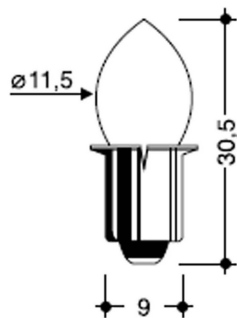

P13.5s prefocus

LAMPADINA P13,5s d,11x30mm
7431/2,5V-0,5A

Cod: **5453156**

IP20
Protetto contro corpi solidi di dimensioni superiori a 12 mm

Esente
Prodotto esente da etichettatura energetica

Garanzia ReeR
La ReeR garantisce il prodotto per un periodo della durata di 3 anni

Descrizione tecnica

Codice prodotto: 5453156 | Categoria: Lampade non LED | Modello: P13.5s prefocus | Descrizione prodotto: LAMPADINA P13,5s d,11x30mm 7431/2,5V-0,5A | Durata del LED: 10 h | Classe efficienza energetica: Esente | Diametro (mm): 11 | Altezza (mm): 30 | Attacco lampada: P13,5s | Grado IP: IP 20 | Potenza nominale (W): 1,25 | Alimentazione: 2,5V 500mA | Quantità per confezione: 100 |

Dati illuminotecnici

Durata del LED	10 h
Classe efficienza energetica	Esente

Dati meccanici

Diametro (mm)	11	Attacco lampada	P13,5s
Altezza (mm)	30	Grado IP	IP 20

Dati elettrici

Potenza nominale (W)	1.25
Alimentazione	2,5V 500mA
Quantità per confezione	100