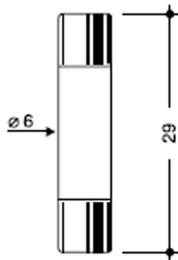

Siluro fluoro bulbo in plastica

LAMPADINA FLUORO d6x29mm
PLASTICA 220V

Cod: 5453151

RESISTENZA INCORPORATA
INNESTO CA-CC 70/100V

IP20
Protetto contro corpi solidi di dimensioni superiori a 12 mm

Esente
Prodotto esente da etichettatura energetica

Garanzia ReeR
La ReeR garantisce il prodotto per un periodo della durata di 3 anni

Descrizione tecnica

Codice prodotto: 5453151 | Categoria: Lampade non LED | Modello: Siluro fluoro bulbo in plastica | Descrizione prodotto: LAMPADINA FLUORO d6x29mm PLASTICA 220V | Durata del LED: 25.000 h | Classe efficienza energetica: Esente | Diametro (mm): 6 | Altezza (mm): 29 | Attacco lampada: Siluro | Grado IP: IP 20 | Potenza nominale (W): 0,27 | Alimentazione: 220V 0,9 - 1,2mA | Quantità per confezione: 100 |

Dati illuminotecnici

Durata del LED	25.000 h
----------------	----------

Classe efficienza energetica	Esente
------------------------------	--------

Dati meccanici

Diametro (mm)	6
---------------	---

Altezza (mm)	29
--------------	----

Attacco lampada	Siluro
-----------------	--------

Grado IP	IP 20
----------	-------

Dati elettrici

Potenza nominale (W)	0.27
----------------------	------

Alimentazione	220V 0,9 - 1,2mA
---------------	------------------