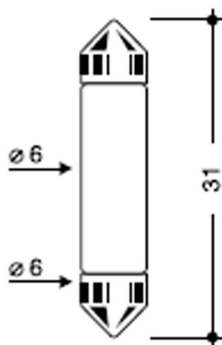

# SV6 31mm

LAMPADINA SV6-6 d6x31mm 30V 1,5W

Cod: **5453127**

IP20  
Protetto contro corpi solidi di dimensioni superiori a 12 mm

Esente  
Prodotto esente da etichettatura energetica

Garanzia ReeR  
La ReeR garantisce il prodotto per un periodo della durata di 3 anni

## Descrizione tecnica

Codice prodotto: 5453127 | Categoria: Lampade non LED | Modello: SV6 31mm | Descrizione prodotto: LAMPADINA SV6-6 d6x31mm 30V 1,5W | Durata del LED: 1.000 h | Classe efficienza energetica: Esente | Diametro (mm): 6 | Altezza (mm): 31 | Attacco lampada: SV6 | Grado IP: IP 20 | Potenza nominale (W): 1,5 | Alimentazione: 30V 50mA | Quantità per confezione: 100 |

## Dati meccanici

Diametro (mm)	6
---------------	---

Altezza (mm)	31
--------------	----

Attacco lampada	SV6
-----------------	-----

Grado IP	IP 20
----------	-------