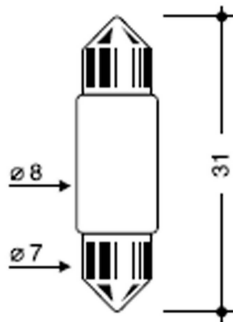

SV7 31mm

LAMPADINA SV7-8,5 d8x31mm 12V 1,5W

Cod: **5452064**

IP20

Protetto contro corpi solidi di dimensioni superiori a 12 mm

Esente

Prodotto esente da etichettatura energetica

Garanzia ReeR

La ReeR garantisce il prodotto per un periodo della durata di 3 anni

Descrizione tecnica

Codice prodotto: 5452064 | Categoria: Lampade non LED | Modello: SV7 31mm | Descrizione prodotto: LAMPADINA SV7-8,5 d8x31mm 12V 1,5W | Durata del LED: 1.000 h | Classe efficienza energetica: Esente | Diametro (mm): 8 | Altezza (mm): 31 | Attacco lampada: SV7 | Grado IP: IP 20 | Potenza nominale (W): 1,5 | Alimentazione: 12V 125mA | Quantità per confezione: 100 |

Dati illuminotecnici

Durata del LED	1.000 h
----------------	---------

Classe efficienza energetica	Esente
------------------------------	--------

Dati meccanici

Diametro (mm)	8
---------------	---

Altezza (mm)	31
--------------	----

Attacco lampada	SV7
-----------------	-----

Grado IP	IP 20
----------	-------

Dati elettrici

Potenza nominale (W)	1.5
----------------------	-----

Alimentazione	12V 125mA
---------------	-----------

Quantità per confezione	100
-------------------------	-----