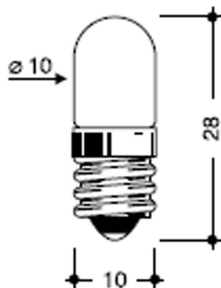

## LAMPADINA E10 d10x28mm 160V 3W

Cod: **5451088**

E10  
Attacco lampada: E10

IP20  
Protetto contro corpi solidi di dimensioni superiori a 12 mm

Esenza  
Prodotto esente da etichettatura energetica

Garanzia ReeR  
La ReeR garantisce il prodotto per un periodo della durata di 3 anni

## Descrizione tecnica

Codice prodotto: 5451088 | Categoria: Lampade non LED | Modello: E10 vite | Descrizione prodotto: LAMPADINA E10 d10x28mm 160V 3W | Tipo di filamento: CC-5 | Durata del LED: 1.500 h | Classe efficienza energetica: Esente | Diametro (mm): 10 | Altezza (mm): 28 | Attacco lampada: E10 | Grado IP: IP 20 | Potenza nominale (W): 3 | Alimentazione: 160V 18mA | Quantità per confezione: 100 |

### Dati meccanici

Diametro (mm)	10	Attacco lampada	E10
Altezza (mm)	28	Grado IP	IP 20

---