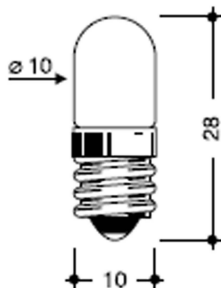

E10 vite

LAMPADINA E10 d10x28mm 130V 2,6W

Cod: **5451084**

E10
Attacco lampada: E10

IP20
Protetto contro corpi solidi di dimensioni superiori a 12 mm

Esenza
Prodotto esente da etichettatura energetica

Garanzia ReeR
La ReeR garantisce il prodotto per un periodo della durata di 3 anni

Descrizione tecnica

Codice prodotto: 5451084 | Categoria: Lampade non LED | Modello: E10 vite | Descrizione prodotto: LAMPADINA E10 d10x28mm 130V 2,6W | Tipo di filamento: C-5A | Durata del LED: 1.500 h | Classe efficienza energetica: Esente | Diametro (mm): 10 | Altezza (mm): 28 | Attacco lampada: E10 | Grado IP: IP 20 | Potenza nominale (W): 2,6 | Alimentazione: 130V 20mA | Quantità per confezione: 100 |

Dati illuminotecnici

Tipo di filamento	C-5A
Durata del LED	1.500 h
Classe efficienza energetica	Esente

Dati meccanici

Diametro (mm)	10	Attacco lampada	E10
Altezza (mm)	28	Grado IP	IP 20

Dati elettrici

Potenza nominale (W)	2,6
Alimentazione	130V 20mA
Quantità per confezione	100