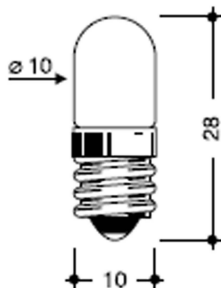

# E10 vite

LAMPADINA E10 d10x28mm 110V 2,4W

Cod: **5451080**

E10

Attacco lampada: E10

IP20

Protetto contro corpi solidi di dimensioni superiori a 12 mm

Esente

## Descrizione tecnica

Codice prodotto: 5451080 | Categoria: Lampade non LED | Modello: E10 vite | Descrizione prodotto: LAMPADINA E10 d10x28mm 110V 2,4W | Tipo di filamento: C-5A | Durata del LED: 1.500 h | Classe efficienza energetica: Esente | Diametro (mm): 10 | Altezza (mm): 28 | Attacco lampada: E10 | Grado IP: IP 20 | Potenza nominale (W): 2,4 | Alimentazione: 110V 20mA | Quantità per confezione: 100 |

### Dati illuminotecnici

Tipo di filamento	C-5A
Durata del LED	1.500 h
Classe efficienza energetica	Esente

---

### Dati meccanici

Diametro (mm)	10	Attacco lampada	E10
Altezza (mm)	28	Grado IP	IP 20

---