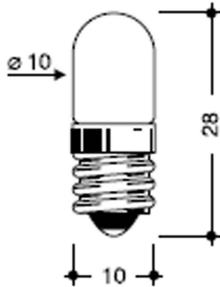

E10 vite

LAMPADINA E10 d10X28mm 48V 3W

Cod: **5451059**

E10
Attacco lampada: E10

IP20
Protetto contro corpi solidi di dimensioni superiori a 12 mm

Esenza
Prodotto esente da etichettatura energetica

Garanzia ReeR
La ReeR garantisce il prodotto per un periodo della durata di 3 anni

Descrizione tecnica

Codice prodotto: 5451059 | Categoria: Lampade non LED | Modello: E10 vite | Descrizione prodotto: LAMPADINA E10 d10X28mm 48V 3W | Tipo di filamento: C-2F | Durata del LED: 2.000 h | Classe efficienza energetica: Esente | Diametro (mm): 10 | Altezza (mm): 28 | Attacco lampada: E10 | Grado IP: IP 20 | Potenza nominale (W): 3 | Alimentazione: 48V 62mA | Quantità per confezione: 100 |

Dati illuminotecnici

Tipo di filamento	C-2F
Durata del LED	2.000 h
Classe efficienza energetica	Esente

Dati meccanici

Diametro (mm)	10	Attacco lampada	E10
Altezza (mm)	28	Grado IP	IP 20

Dati elettrici

Potenza nominale (W)	3
Alimentazione	48V 62mA
Quantità per confezione	100