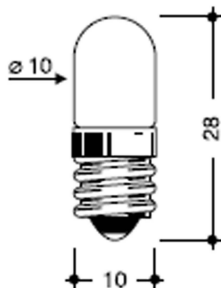

E10 vite

LAMPADINA E10 d10x28mm 36V 3W

Cod: **5451053**

E10
Attacco lampada: E10

IP20
Protetto contro corpi solidi di dimensioni superiori a 12 mm

Esenza
Prodotto esente da etichettatura energetica

Garanzia ReeR
La ReeR garantisce il prodotto per un periodo della durata di 3 anni

Descrizione tecnica

Codice prodotto: 5451053 | Categoria: Lampade non LED | Modello: E10 vite | Descrizione prodotto: LAMPADINA E10 d10x28mm 36V 3W | Tipo di filamento: C-2F | Durata del LED: 3.000 h | Classe efficienza energetica: Esente | Diametro (mm): 10 | Altezza (mm): 28 | Attacco lampada: E10 | Grado IP: IP 20 | Potenza nominale (W): 3 | Alimentazione: 36V 83mA | Quantità per confezione: 100 |

Dati illuminotecnici

Tipo di filamento	C-2F
Durata del LED	3.000 h
Classe efficienza energetica	Esente

Dati meccanici

Diametro (mm)	10	Attacco lampada	E10
Altezza (mm)	28	Grado IP	IP 20

Dati elettrici

Potenza nominale (W)	3
Alimentazione	36V 83mA
Quantità per confezione	100