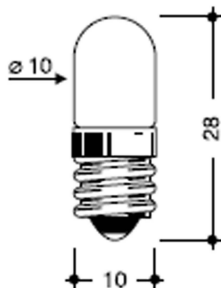

# E10 vite

LAMPADINA E10 d10x28mm 24V 1,2W

Cod: **5451030**

E10  
Attacco lampada: E10

IP20  
Protetto contro corpi solidi di dimensioni superiori a 12 mm

Esenza  
Prodotto esente da etichettatura energetica

## Descrizione tecnica

Codice prodotto: 5451030 | Categoria: Lampade non LED | Modello: E10 vite | Descrizione prodotto: LAMPADINA E10 d10x28mm 24V 1,2W | Tipo di filamento: C-2F | Durata del LED: 1.000 h | Classe efficienza energetica: Esente | Diametro (mm): 10 | Altezza (mm): 28 | Attacco lampada: E10 | Grado IP: IP 20 | Potenza nominale (W): 1,2 | Alimentazione: 24V 50mA | Quantità per confezione: 100 |

### Dati meccanici

Diametro (mm)	10	Attacco lampada	E10
Altezza (mm)	28	Grado IP	IP 20

---