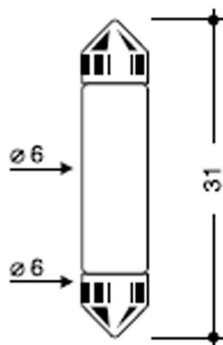

SV6 31mm

LAMPADINA SV6-6 d6x31mm 6V-3W

Cod: **5450960**

IP20

Protetto contro corpi solidi di dimensioni superiori a 12 mm

Esente

Prodotto esente da etichettatura energetica

Garanzia ReeR

La ReeR garantisce il prodotto per un periodo della durata di 3 anni

Descrizione tecnica

Codice prodotto: 5450960 | Categoria: Lampade non LED | Modello: SV6 31mm | Descrizione prodotto: LAMPADINA SV6-6 d6x31mm 6V-3W | Durata del LED: 1.000 h | Classe efficienza energetica: Esente | Diametro (mm): 6 | Altezza (mm): 31 | Attacco lampada: SV6 | Grado IP: IP 20 | Potenza nominale (W): 3 | Alimentazione: 6V 500mA | Quantità per confezione: 100 |

Dati illuminotecnici

Durata del LED	1.000 h
----------------	---------

Classe efficienza energetica	Esente
------------------------------	--------

Dati meccanici

Diametro (mm)	6
---------------	---

Altezza (mm)	31
--------------	----

Attacco lampada	SV6
-----------------	-----

Grado IP	IP 20
----------	-------

Dati elettrici

Potenza nominale (W)	3
----------------------	---

Alimentazione	6V 500mA
---------------	----------

Quantità per confezione	100
-------------------------	-----