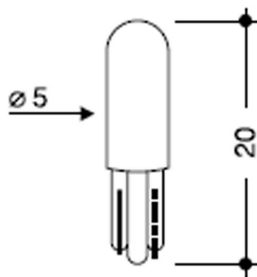

Wedge W 2x4.6 d

LAMPADINA WEDGE W2x4,6d
d5x20mm 24V 1W

Cod: **5450594**

IP20

Protetto contro corpi solidi di dimensioni superiori a 12 mm

Esente

Prodotto esente da etichettatura energetica

Garanzia ReeR

La ReeR garantisce il prodotto per un periodo della durata di 3 anni

Descrizione tecnica

Codice prodotto: 5450594 | Categoria: Lampade non LED | Modello: Wedge W 2x4.6 d | Descrizione prodotto: LAMPADINA WEDGE W2x4,6d d5x20mm 24V 1W | Tipo di filamento: C-2F | Flusso luminoso (lm): 0,28 | Durata del LED: 5.000 h | Classe efficienza energetica: Esente | Diametro (mm): 5 | Altezza (mm): 20 | Attacco lampada: W2x4,6d | Grado IP: IP 20 | Potenza nominale (W): 1 | Alimentazione: 24V 40mA | Quantità per confezione: 100 |

Dati illuminotecnici

Tipo di filamento	C-2F	Classe efficienza energetica	Esenza
Flusso luminoso (lm)	0,28		
Durata del LED	5.000 h		

Dati meccanici

Diametro (mm)	5	Attacco lampada	W2x4,6d
Altezza (mm)	20	Grado IP	IP 20